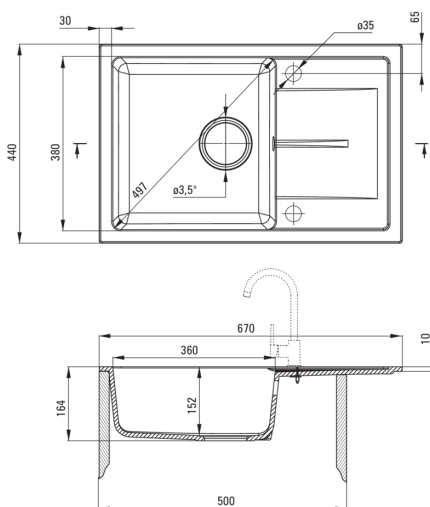

LEDA

Chiuvetă din granit, 1-cuvă cu picurător

 deante

Codul produsului: ZRD_7113

Culoarea: nisip

Chiuvetă

Finisaj	nisip
Tipul suprafeței	mat
Material	granit
Metoda de instalare	cu montare încastrată
Număr de cuve	1
Lățimea minimă a dulapului [mm]	500
Lățime [mm]	440
Lungimea [mm]	670
Înălțime [mm]	164
Adâncimea cuvei [mm]	152
Lungimea conturului [mm]	650
Lățimea conturului [mm]	422
Reversibil	Da
Dotat cu accesorii	Da
Număr de orificii	2
Număr de orificii făcute în avans	0

Sifon

Finisaj	oțel
Tipul dopului	manual
Sifon pentru economie de spațiu	Da
Posibilitate de racordare a unei mașini de spălat vase/ rufe	Da

Caracteristici:

- Proprietățile granitului Deante: rezistență la impact, temperatură ridicată, decolorare, șoc termic - conform standardului EN 13310
- Cea mai lungă garanție, de 18 ani
- Chiuveta este dotată cu accesorii de racordare la mașina de spălat vase
- Proprietățile hidrofobe resping moleculele de apă.
- Chiuvetă reversibilă – posibilitate de instalare a cuvei pe partea stângă sau pe partea dreaptă
- Agent de curățare special, sigur pentru suprafețele curățate
- Sifon pentru economie de spațiu, care înlesnește sortarea reziduurilor